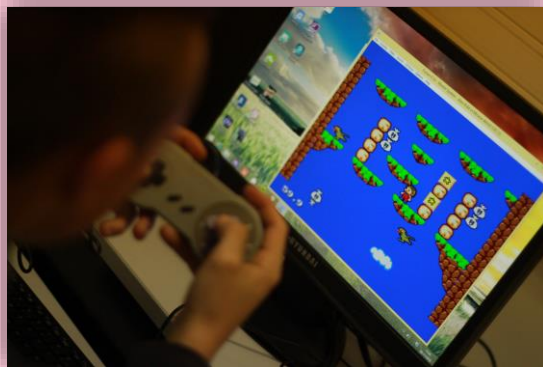

CLUB JEU VIDEO – RETROGAMING

Depuis 2015, le club jeu vidéo permet aux élèves du lycée Verlaine de découvrir l'histoire du jeu vidéo à partir des années 1980 dans la petite salle de la cafétéria.

Les élèves découvrent ainsi les jeux du passé et la joie du jeu multijoueur en local. Le club a des ordinateurs avec émulateurs pour jouer sur émulateur à tous les jeux possibles, mais aussi des consoles :

- -2 Mini Nes
- -2 Mini Snes
- -1 Mini Megadrive
- -1 Mini Neo Geo
- -1 véritable Nintendo 64

*Plus d'information et inscription à l'adresse suivante :
verlaine.jv@gmail.com*

#495